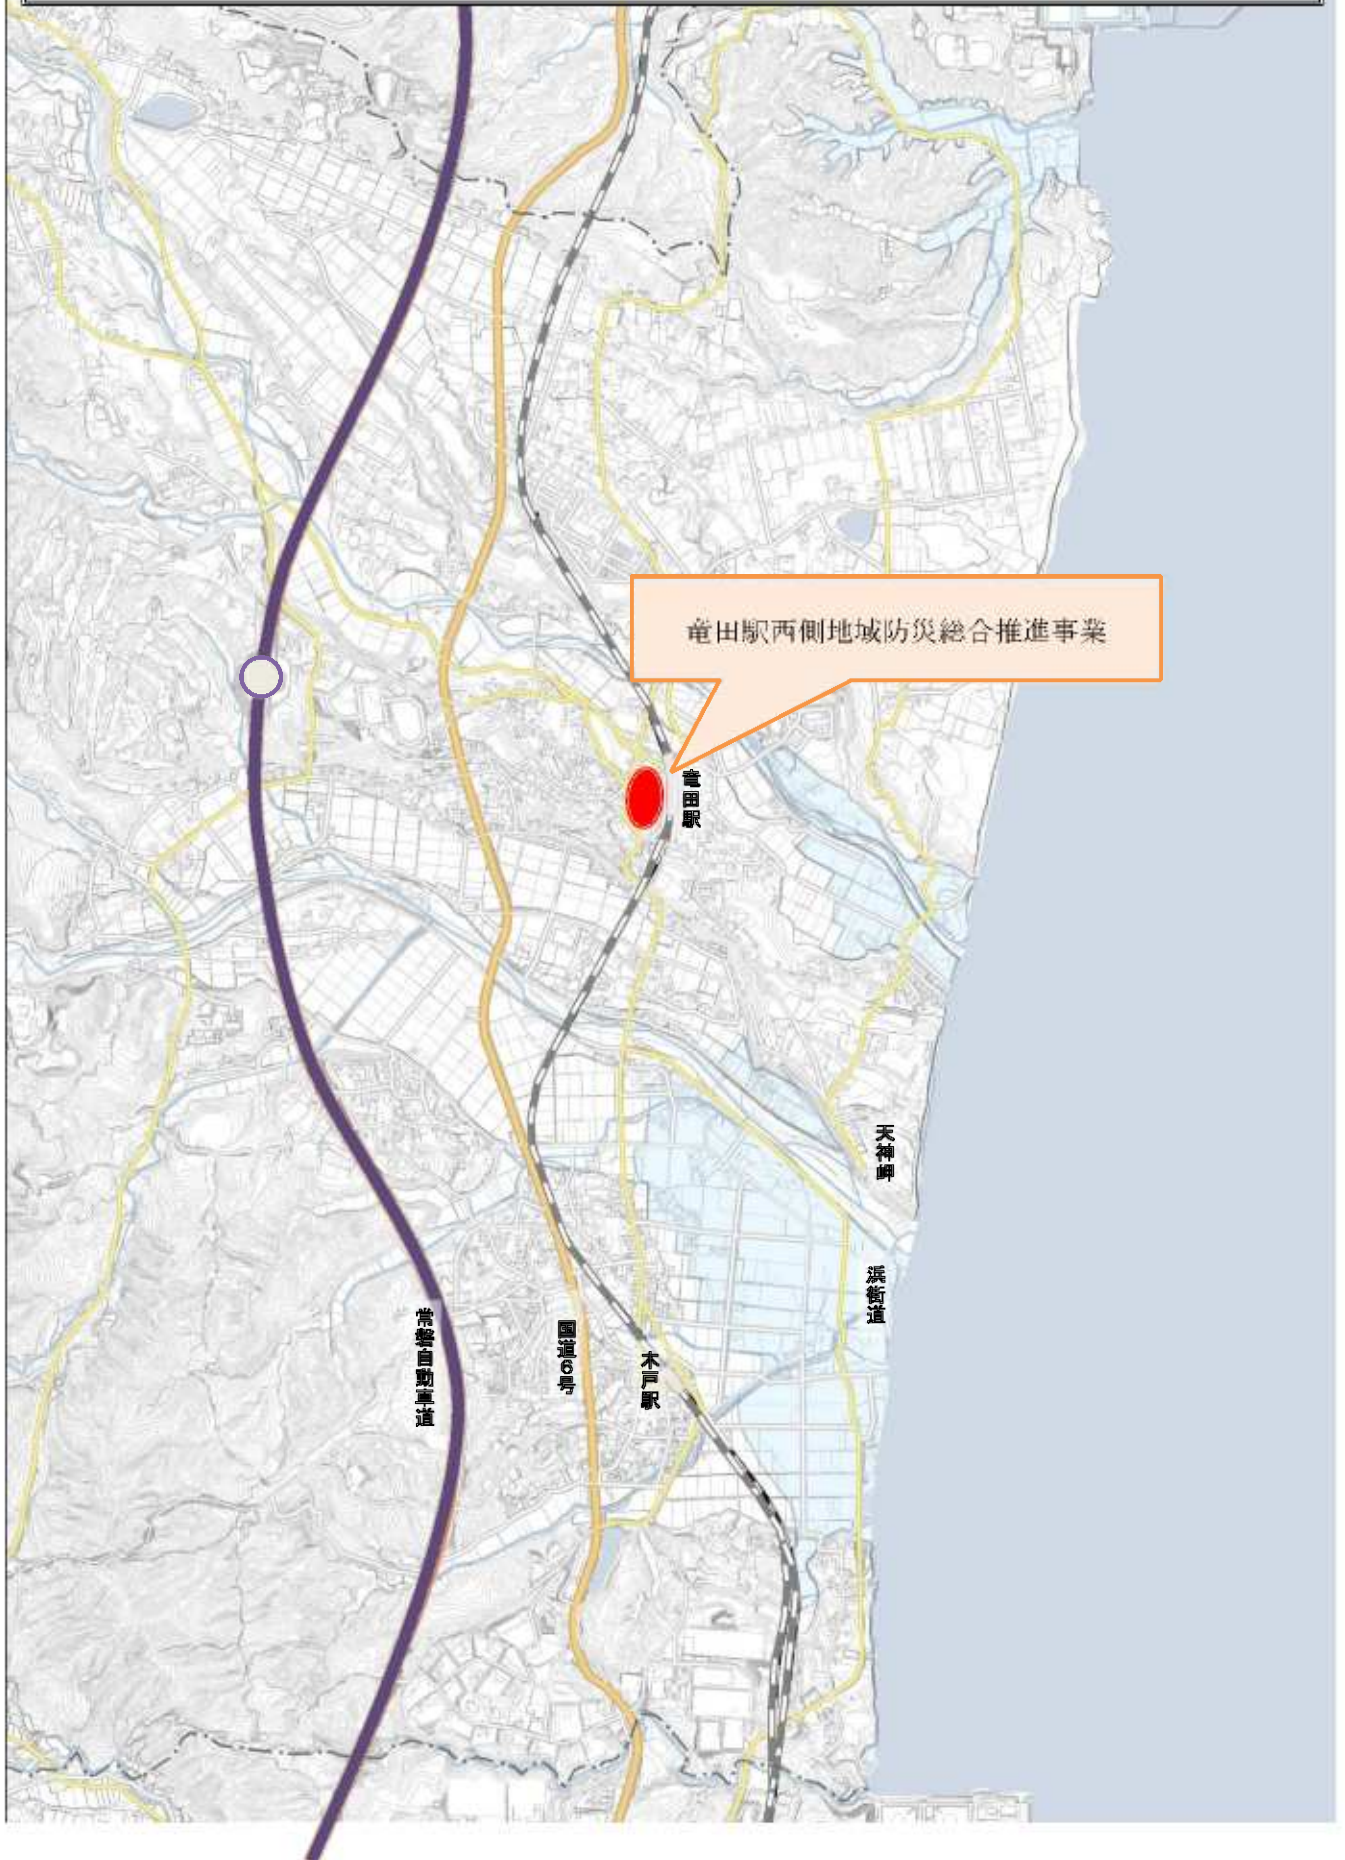

檜葉町帰還環境整備事業 位置図

竜田駅西側地域防災総合推進事業

竜田駅

天神峠

浜街道

木戸駅

国道9号

常磐自動車道