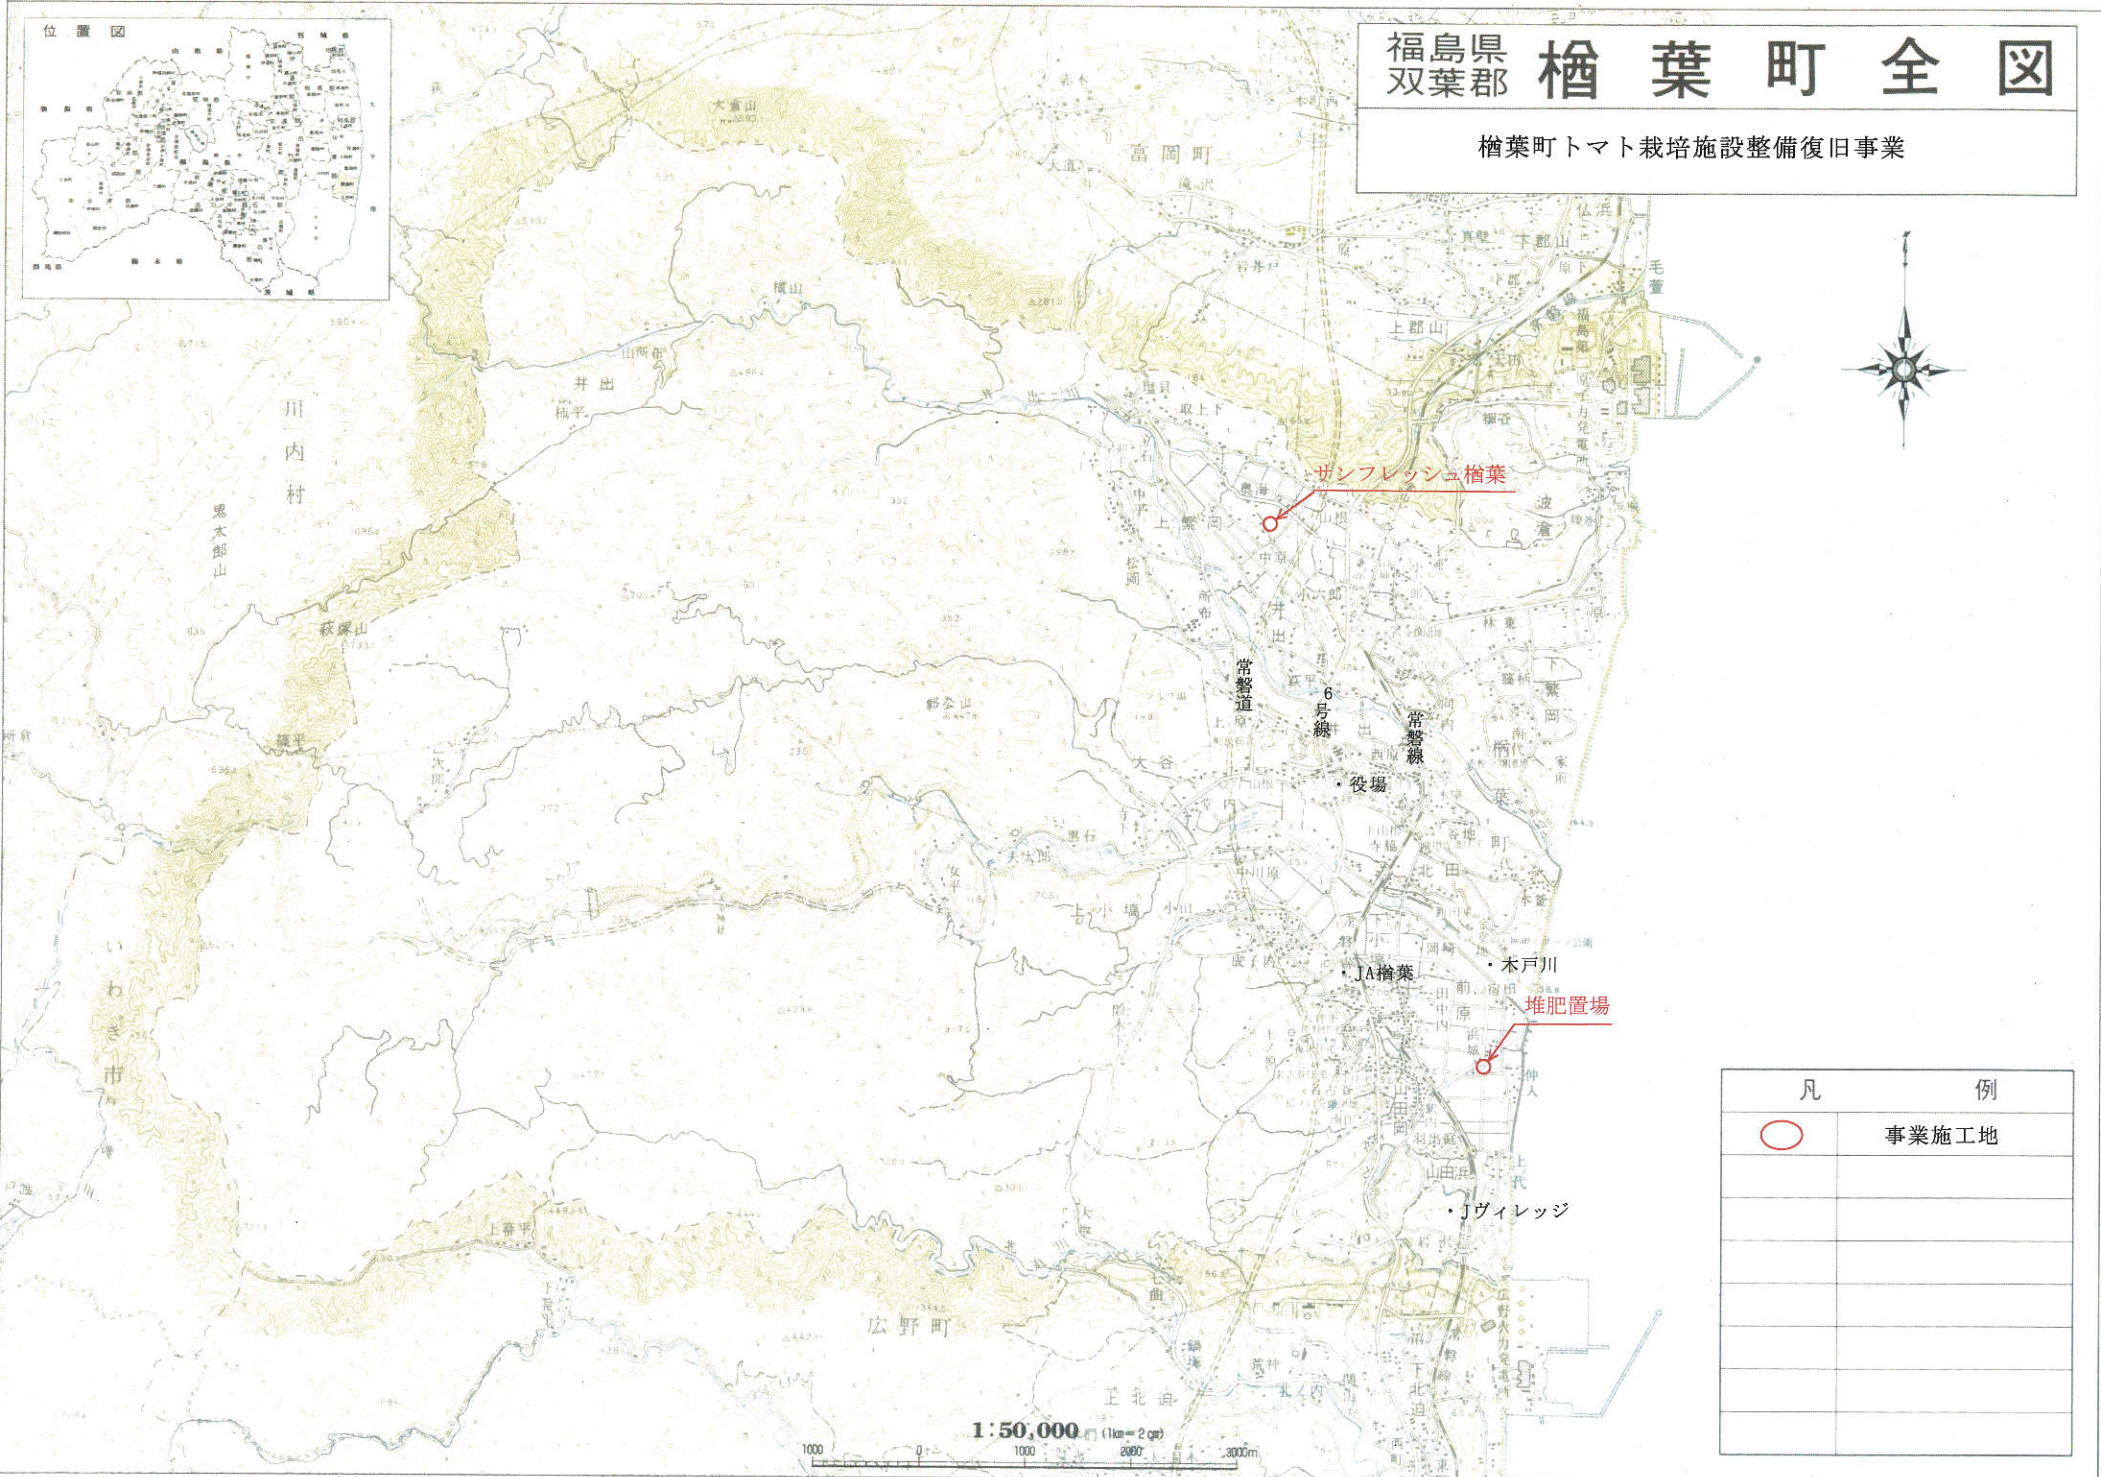

位置図

福島県 双葉郡 楡葉町 全図

楡葉町トマト栽培施設整備復旧事業

凡	例
○	事業施工地

1:50,000 (1cm=200m)