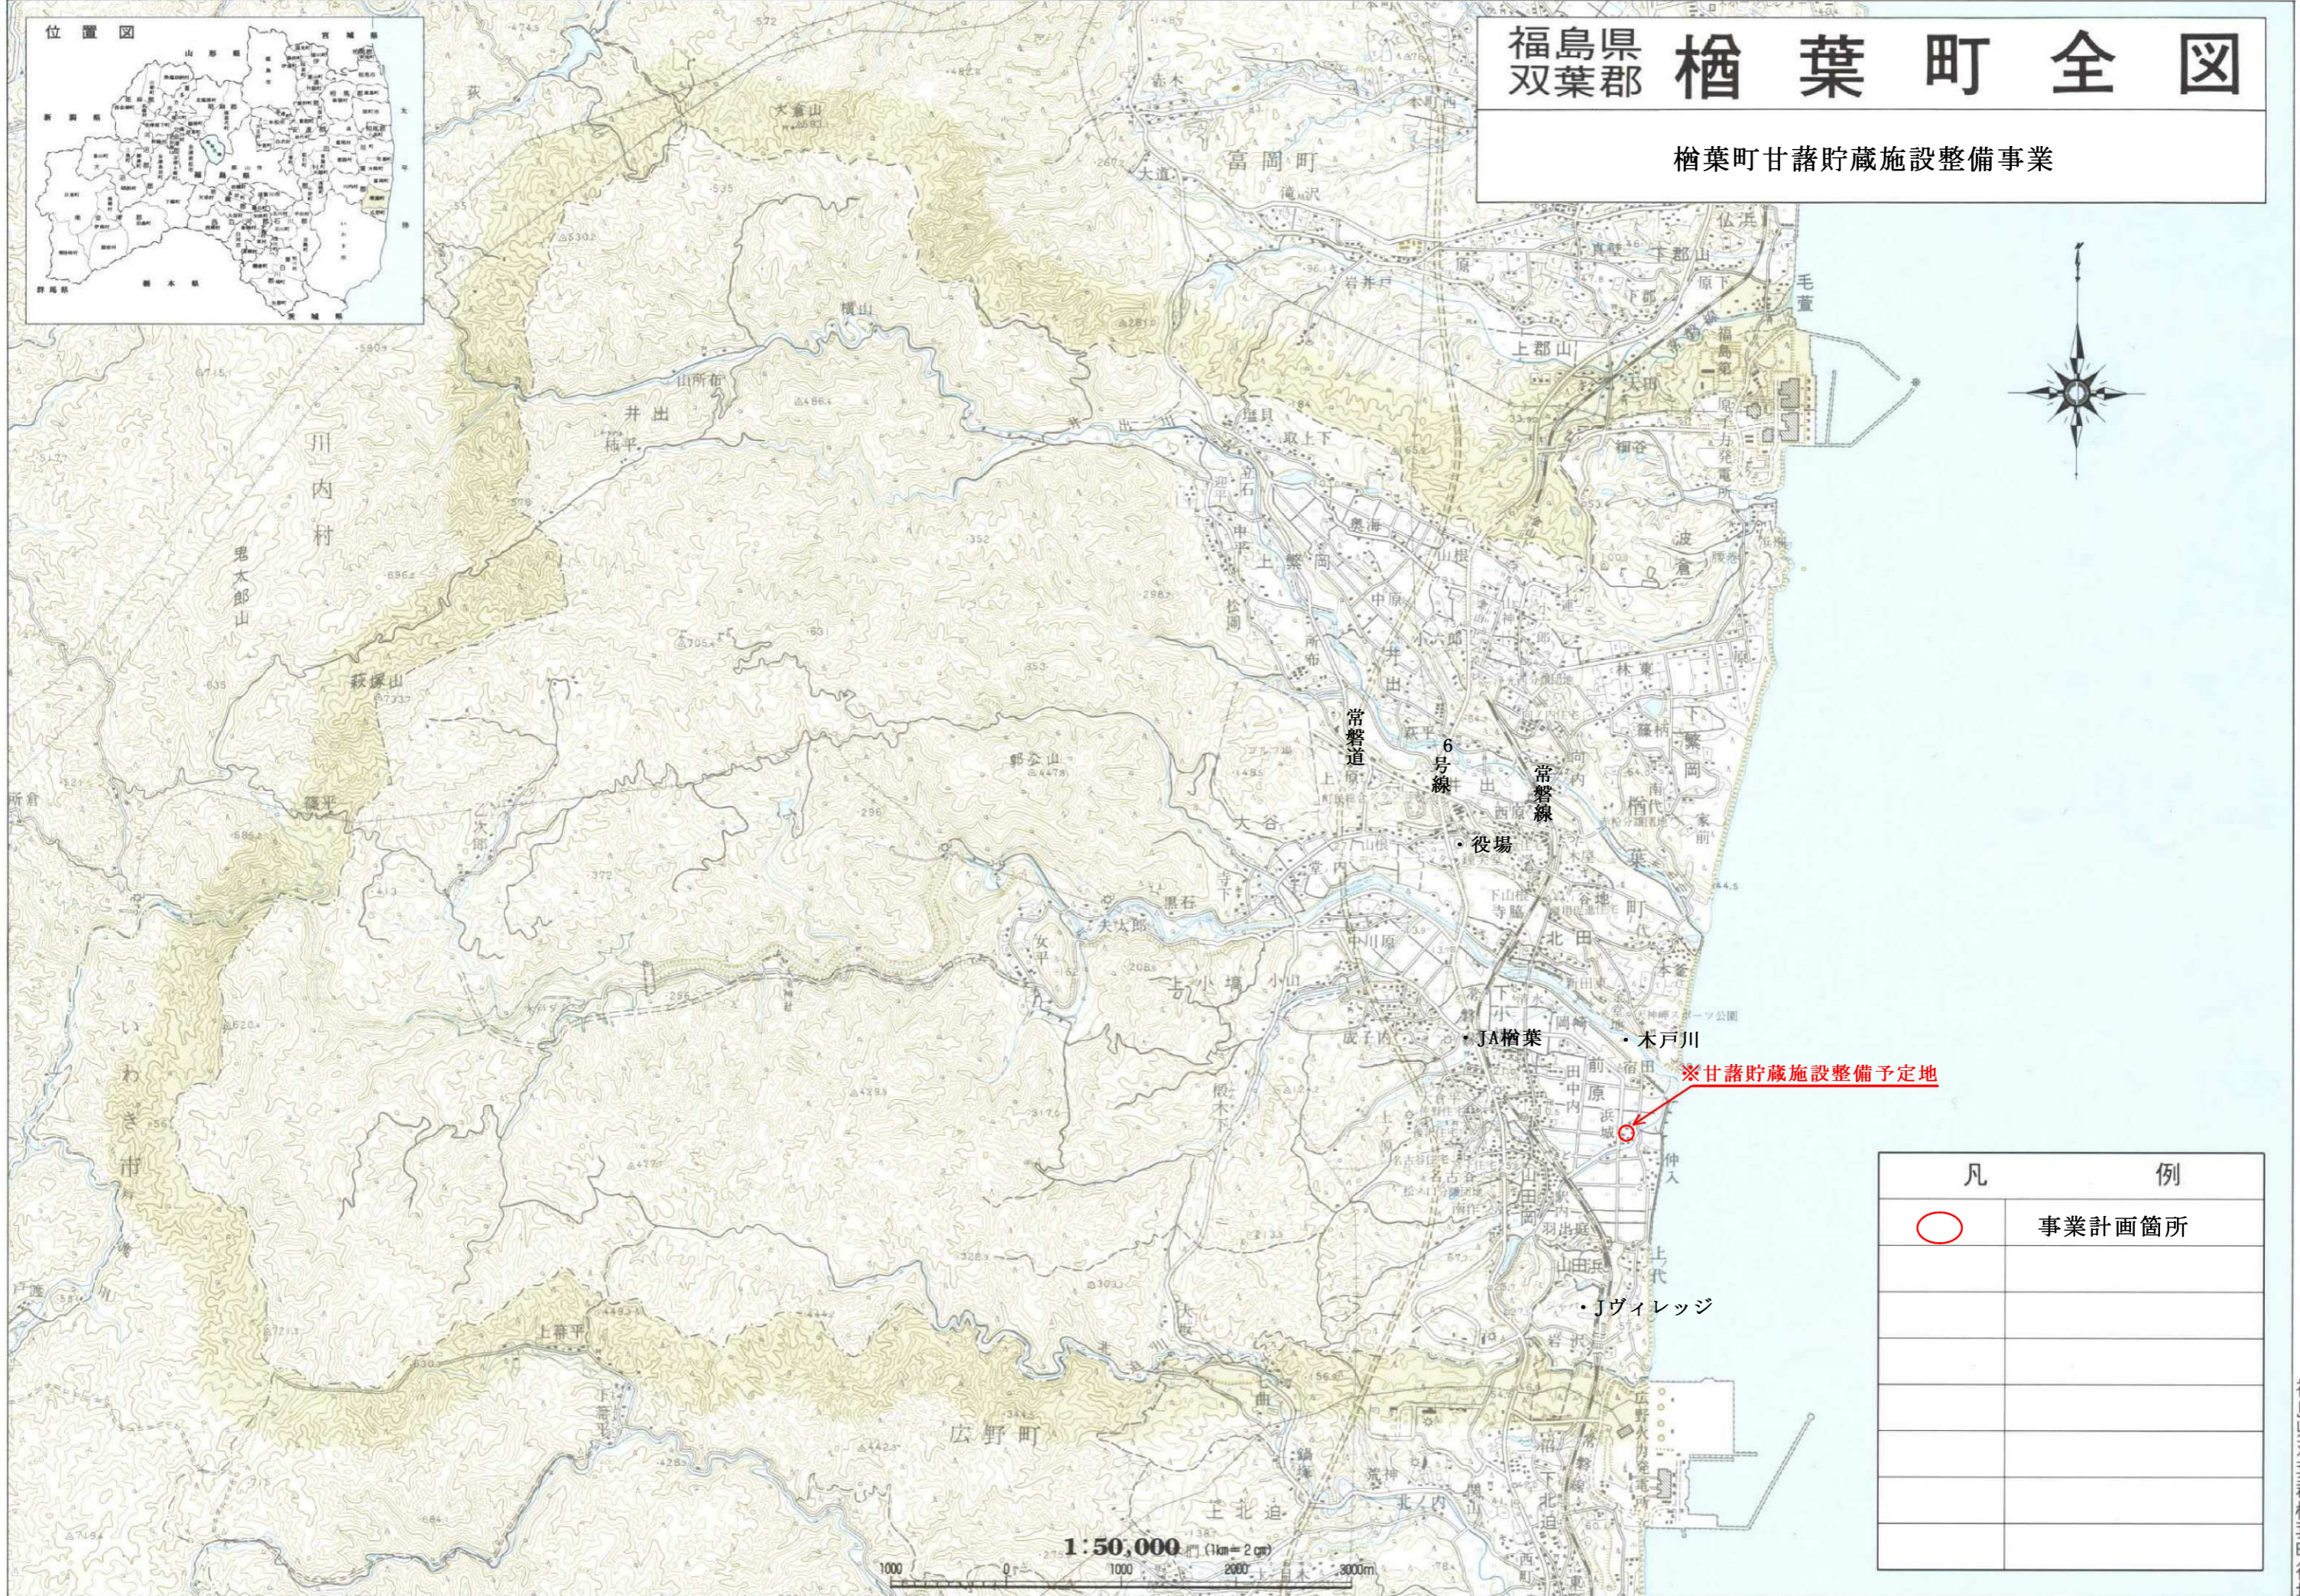

この地図は建設省国土院院長の承認を得て同院発行の五万分の一地形図を複製したものである。〔承認番号〕平8、第複製365号

福島県 双葉郡 楢葉町 全図

楢葉町甘藷貯蔵施設整備事業

※甘藷貯蔵施設整備予定地

凡	例
○	事業計画箇所

1:50,000 (1km=2cm)

福島県双葉郡楢葉町役場