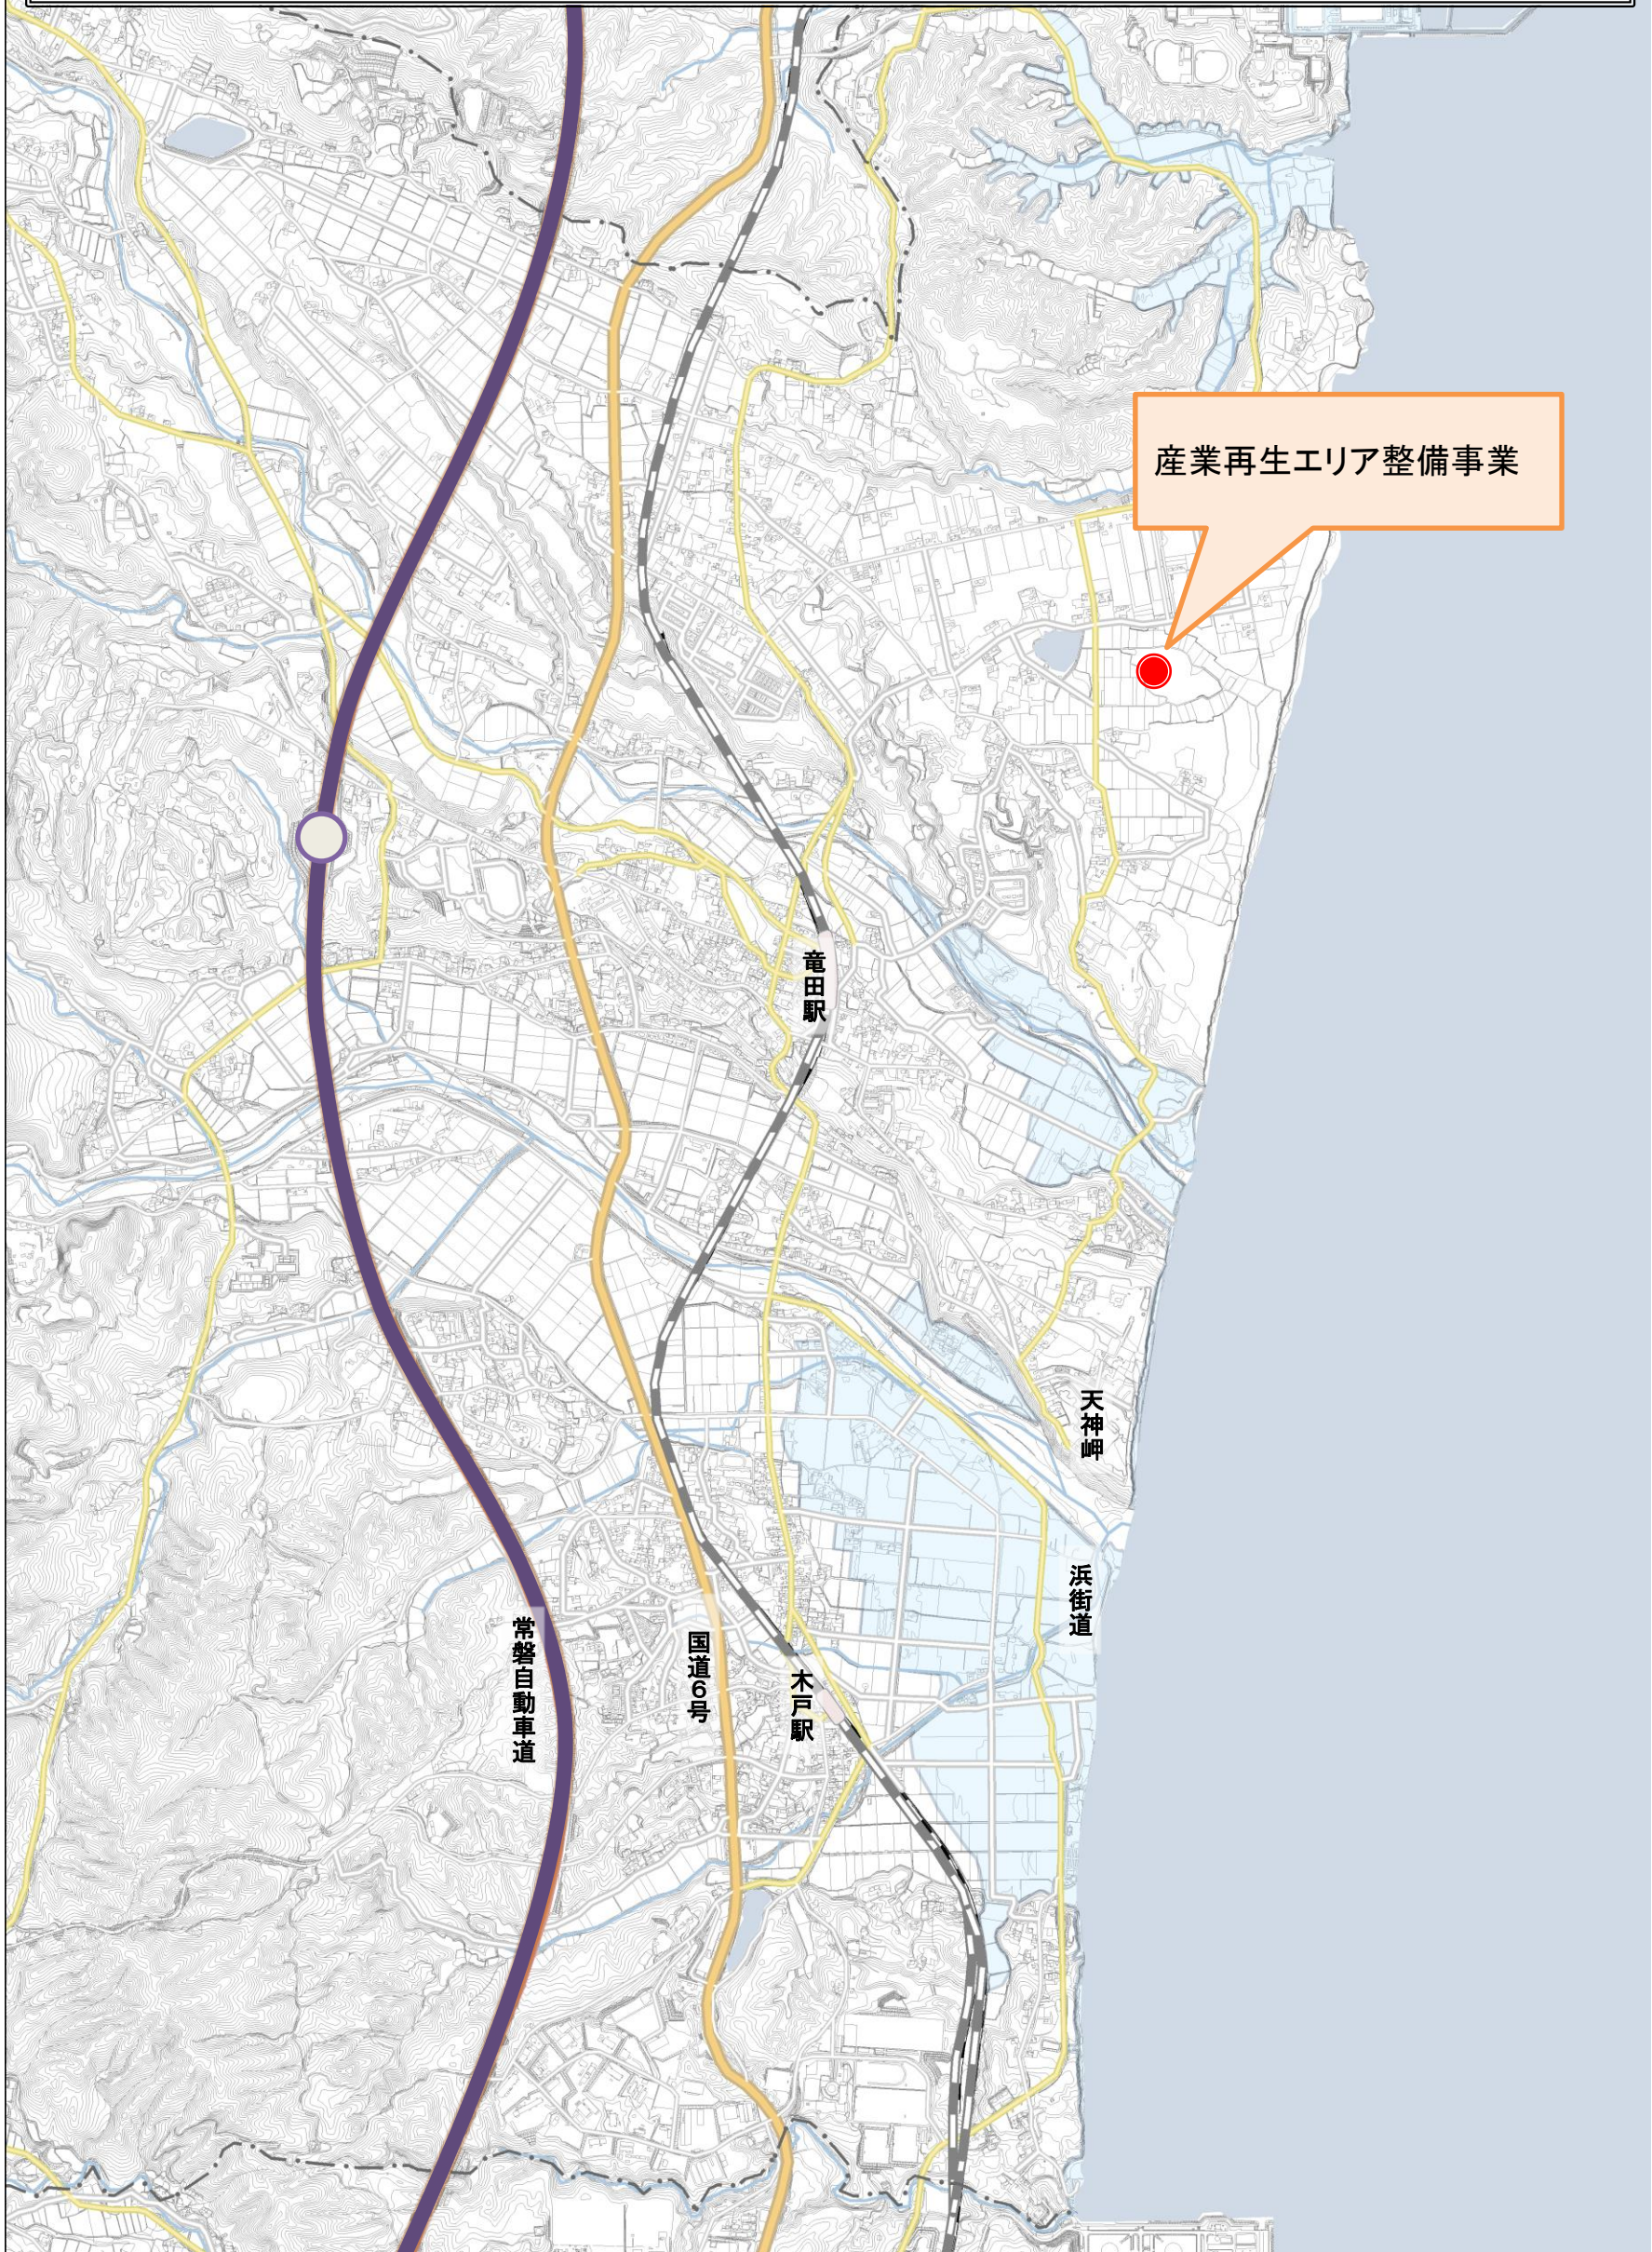

# 檜葉町再生加速化事業位置図

産業再生エリア整備事業

竜田駅

天神岬

浜街道

木戸駅

国道6号

常磐自動車道