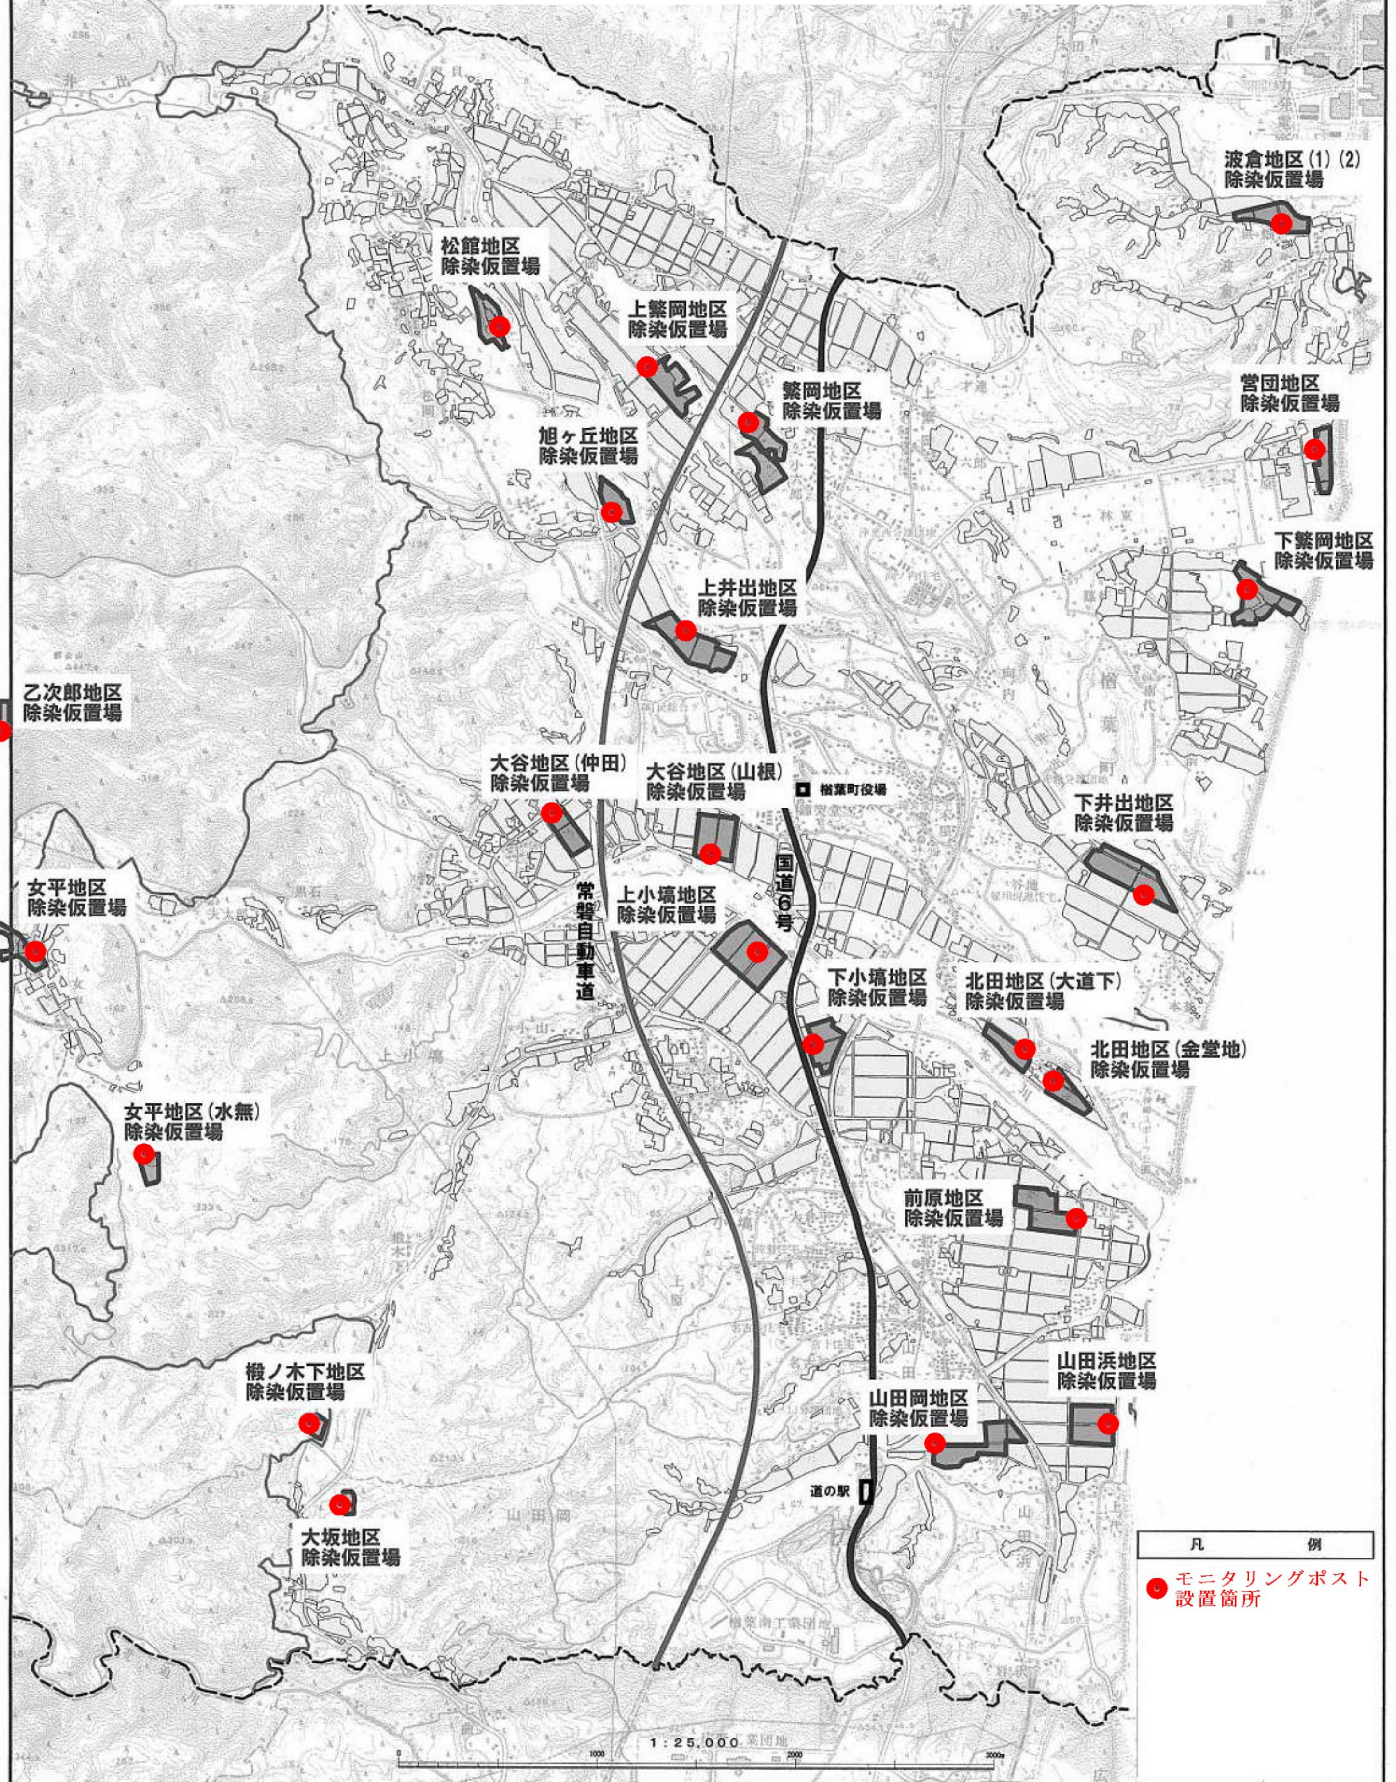

# 檜葉町仮置場モニタリングポスト設置箇所位置図

凡 例

● モニタリングポスト設置箇所