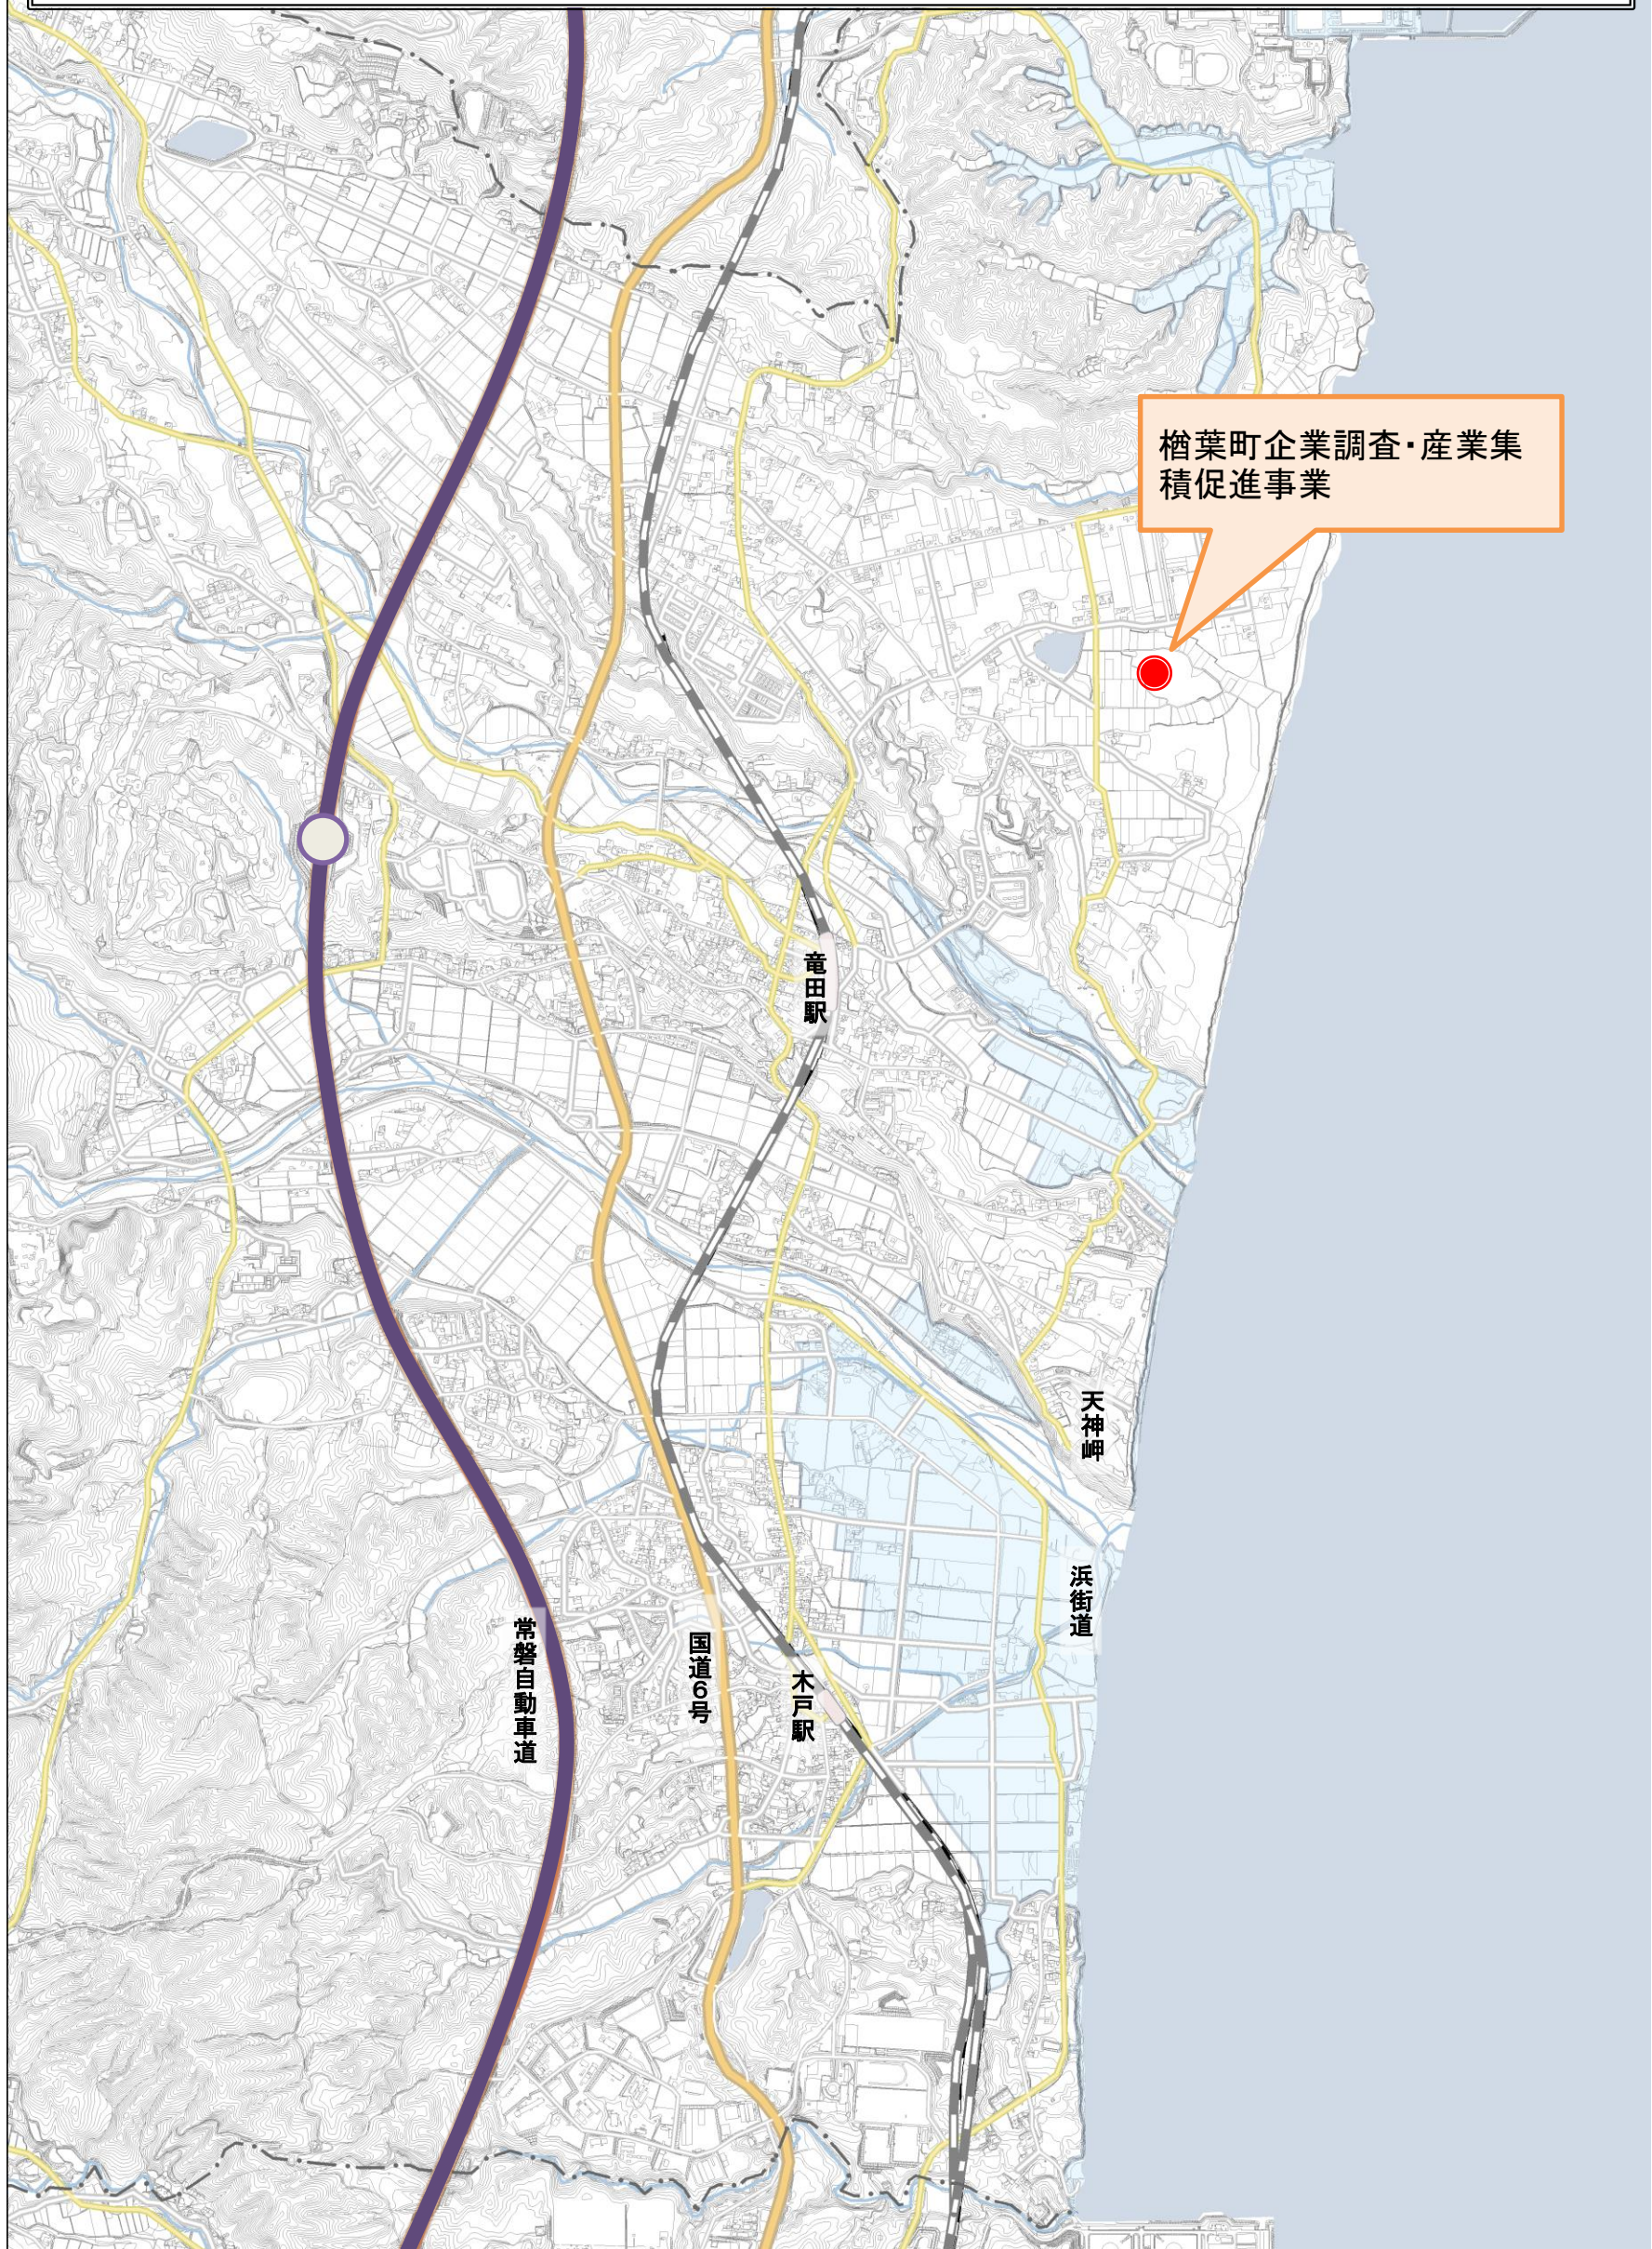

# 檜葉町帰還環境整備事業位置図

檜葉町企業調査・産業集積促進事業

竜田駅

天神岬

浜街道

木戸駅

国道6号

常磐自動車道