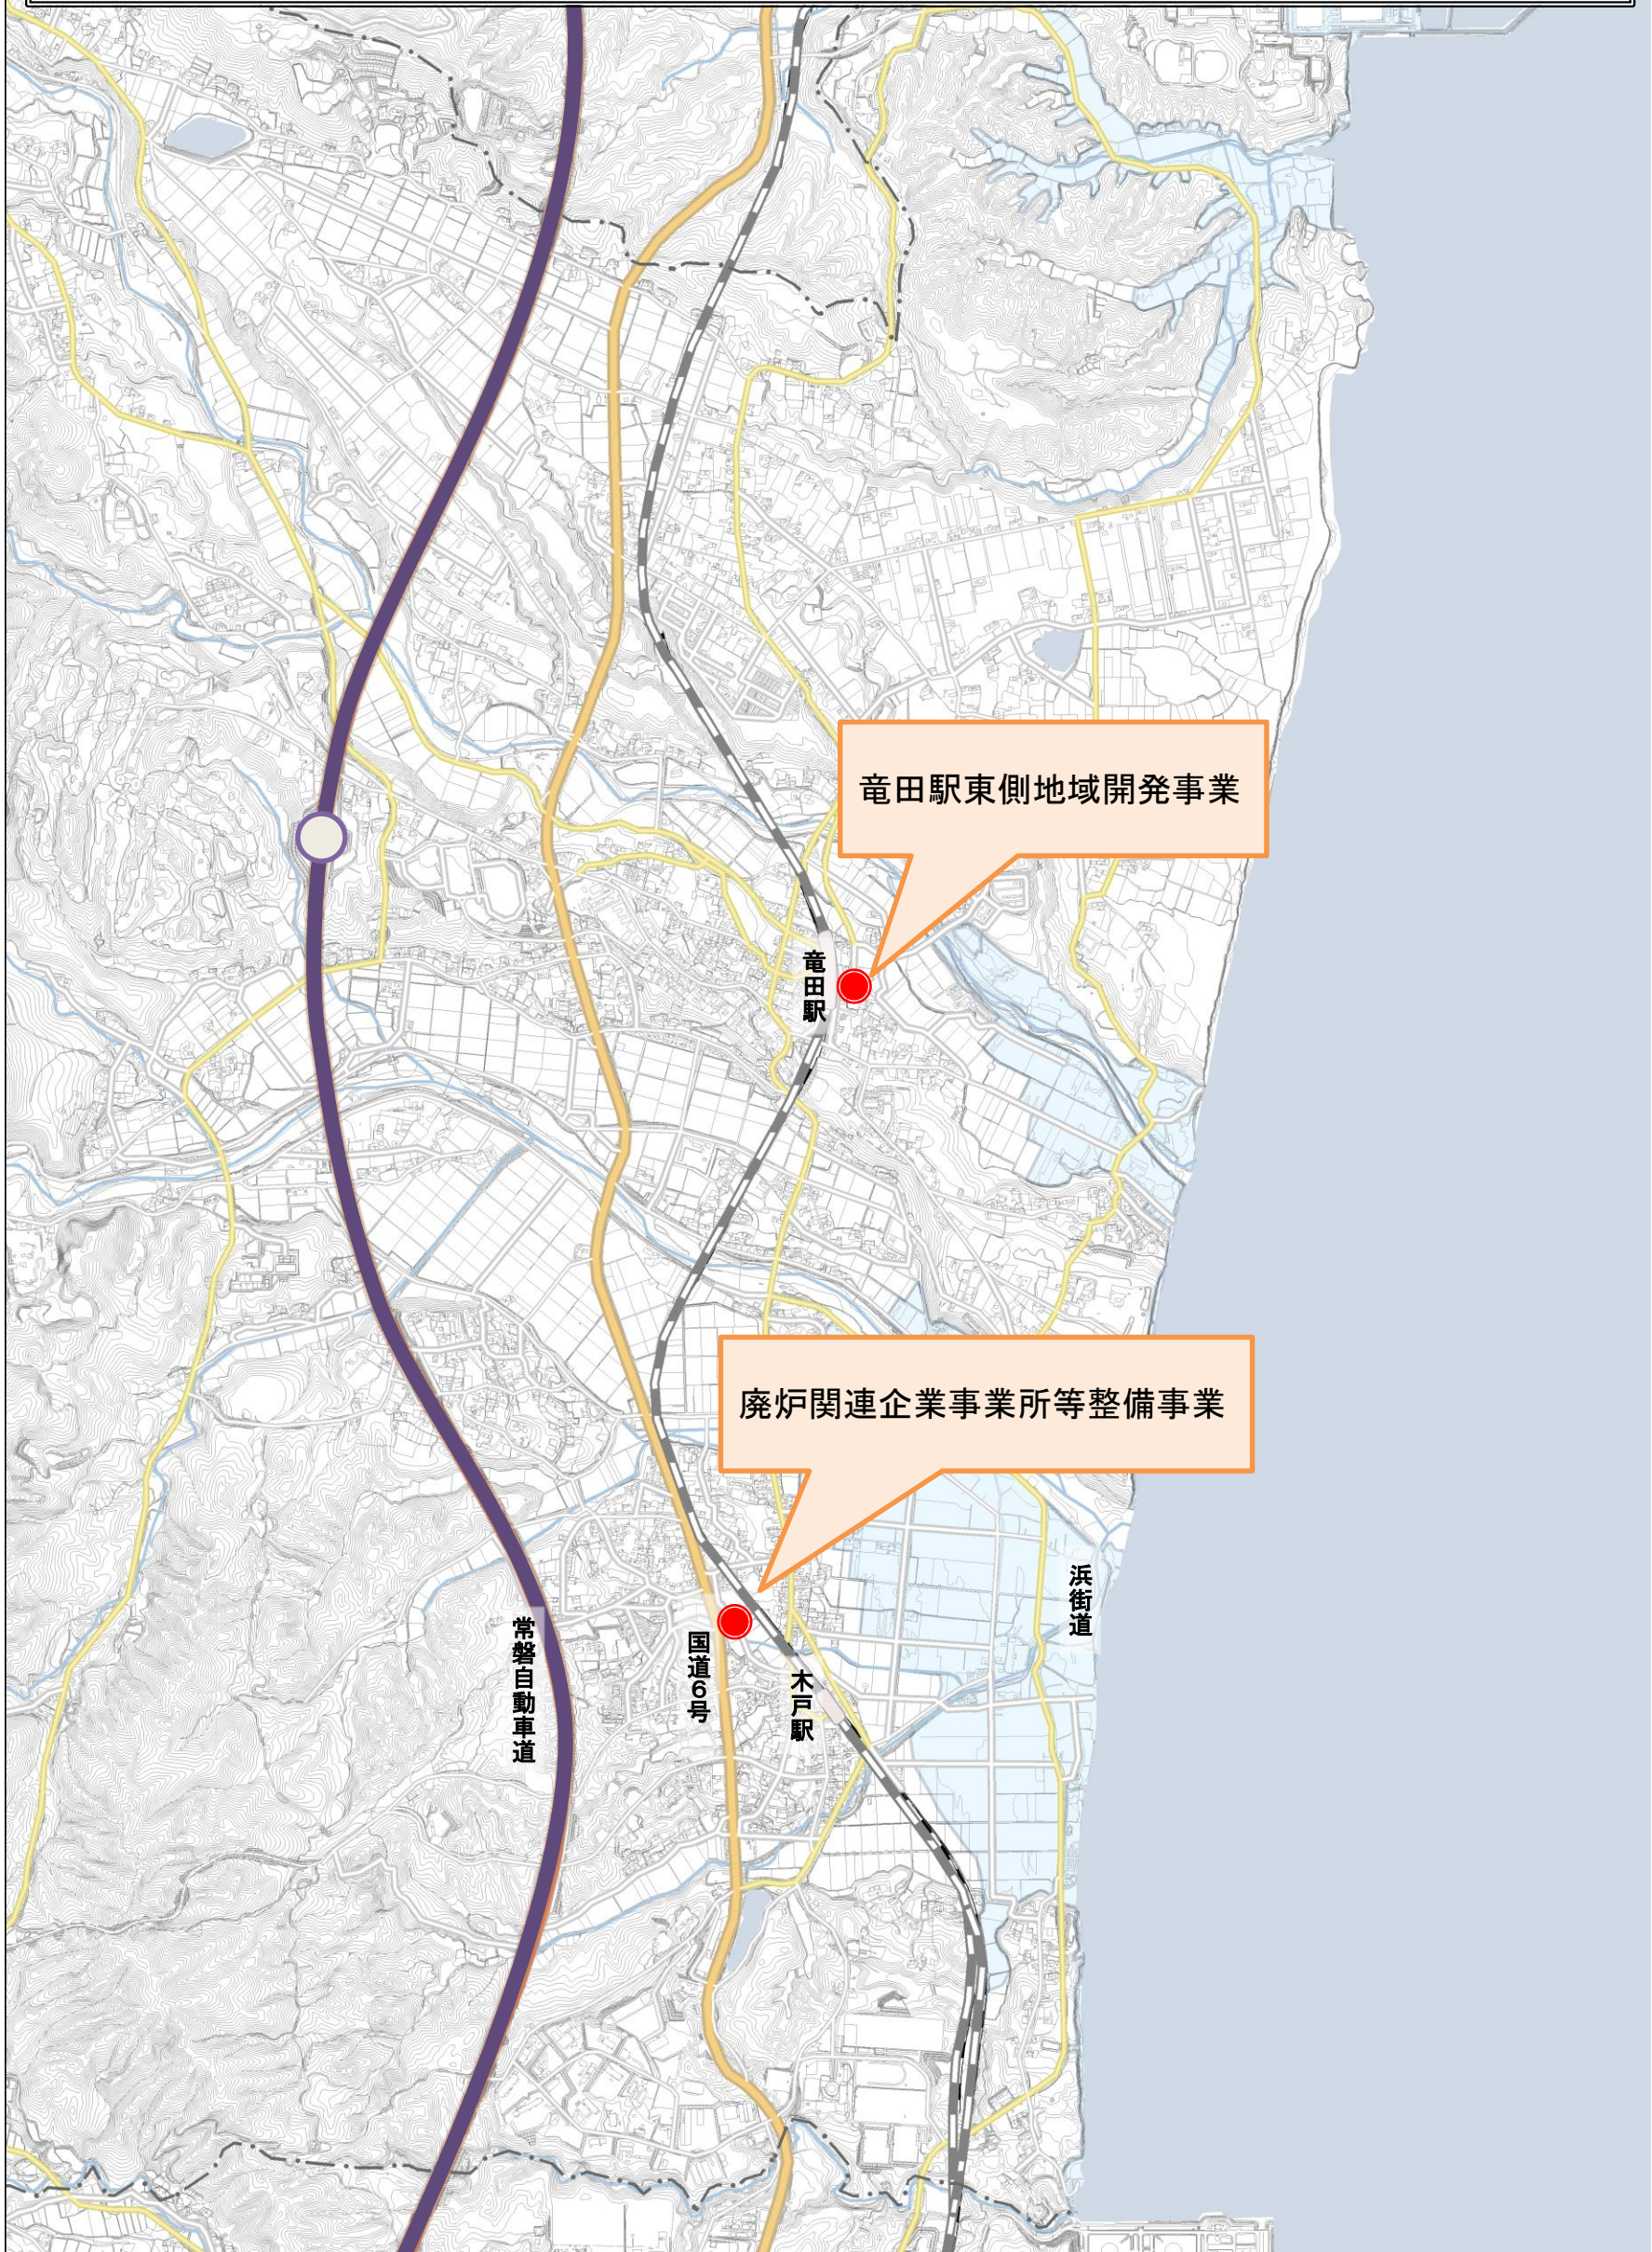

# 檜葉町再生加速化事業位置図

竜田駅東側地域開発事業

廃炉関連企業事業所等整備事業

竜田駅

木戸駅

国道6号

常磐自動車道

浜街道