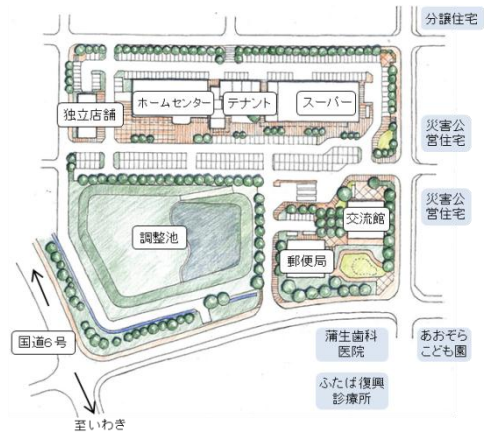

施設概要

○商業施設

平成29年度中に土地の造成工事、商業施設の建築工事を完了し、平成30年度春の開業を目指しています。

出店事業者及び業種	
スーパー	株ネモト
ホームセンター	株コメリ
ベーカリー	アルジャーノン
理容店	東京ミニ
飲食店	地域産物流通プランニング、株INP、株押田
クリーニング	光洋舎クリーニング
カフェ	株ワンオール

○交流館

「意見を出し合い、想いを語り合いながら、みんなで交流館をつくっていききたい」との思いから、昨年から計6回のお茶飲み会を開催し、設計への反映のみではなく運営等についても話し合いを進めております。