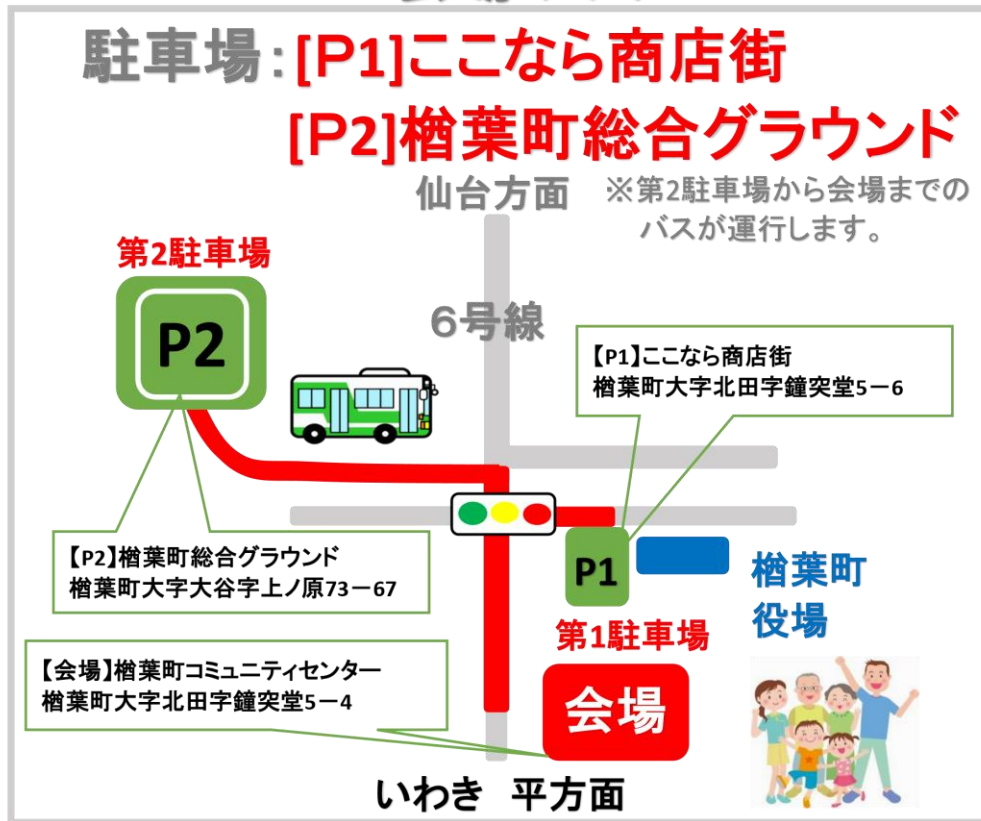

「こころ、つなぐ、ならは、明日へ！！」

## 会場マップ

### ☆シャトルバスについて☆

講演前: 13:00~

講演後: 15:30分(予定)~

どちらも15分間隔を目安に運行しております。

講演終了後は、会場前ロータリーから出発いたします。

混雑が予想されますので、多少お時間がずれる場合がございます。予めご了承ください。